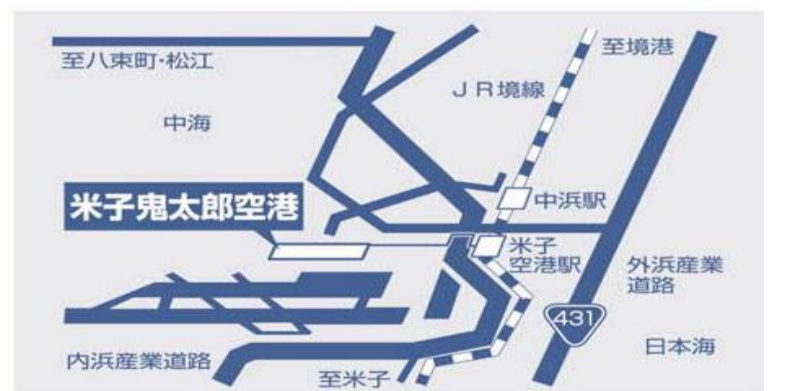

⑧ SKYMARK広報ブース

●空港ビル1F ● 10:00~14:00

⑨ エアポート吹奏楽コンサート

●送迎デッキ(雨天中止) ● 13:15~13:45

⑩ アシアナ航空紙ひこうき大会

各回先着
50名様

●空港ビル1F ● 10:00~・11:30~・13:00~

⑪ 米子鬼太郎空港の缶バッジを作ろう!

●送迎デッキ(雨天時2Fロビー) ● 10:00~ (300人まで)

⑫ 館内クイズラリー

クイズに正解すれば
プレゼントがもらえるよ!

●空港ビル内 ● 10:00~ (300人まで)

⑬ 特製パン販売

あかい作業所

●3階送迎デッキ ● 10:00~14:00

●お問い合わせ

米子空港ビル(株)内
「空の日」・「空の旬間」実行委員会事務局
〒684-0055 鳥取県境港市佐妻神町1634番地
TEL (0859) 45-6121
■主催/米子空港「空の日」・「空の旬間」実行委員会
大阪航空局美保空港事務所・鳥取県・米子市・境港市
米子空港利用促進懇話会・米子空港ビル(株)・全日本空輸(株)
山陰支店・アジアナ航空(株)山陰支店・スカイマーク(株)米子空港所
国際定期航路利用促進委員会
■協賛/米子空港ビルテナント会 他
■協力/航空自衛隊美保基地・海上保安庁美保航空基地・
(一財)航空保安協会美保事務所 他
■空港フェスタの情報は・・・<http://www.yonago-air.com>