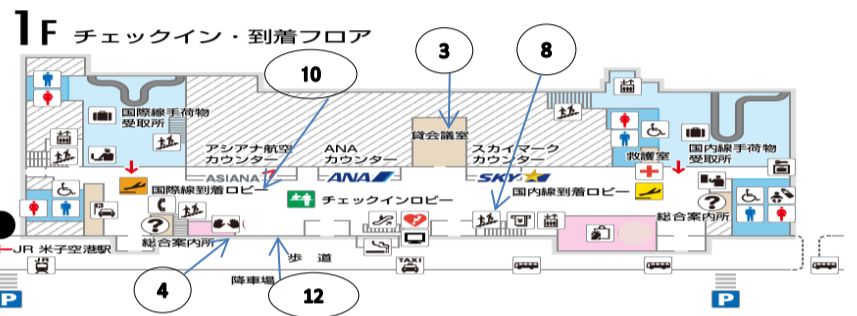

●空港ビル正面 ● 10:30~(なくなり次第終了)

⑤ 海上保安庁機体展示・制服試着会

●美保航空基地格納庫 ● 10:00~14:00

⑥ 美保航空自衛隊広報ブース

●空港ビル2F ● 10:00~14:00

⑦ 空港見学バスツアー

各回先着
40名様

●美保空港事務所 ● 10:00~
10:40~ 各回20分前より受付

⑧ SKYMARK広報ブース

●空港ビル1F ● 10:00~14:00

⑨ エアポート吹奏楽コンサート

●送迎デッキ(雨天中止) ● 13:15~13:45

⑩ アシアナ航空紙ひこうき大会

各回先着
50名様

●空港ビル1F ● 10:00~・11:30~・13:00~

⑪ 米子鬼太郎空港の缶バッジを作ろう!

●送迎デッキ(雨天時2Fロビー) ● 10:00~ (300人まで)

⑫ 館内クイズラリー

クイズに正解すれば
プレゼントがもらえるよ!

●空港ビル内 ● 10:00~ (300人まで)

⑬ 特製パン販売

あかい作業所

●3階送迎デッキ ● 10:00~14:00

●お問い合わせ

米子空港ビル(株)内
「空の日」・「空の旬間」実行委員会事務局
〒684-0055 鳥取県境港市佐妻神町1634番地
TEL (0859) 45-6121
■主催/米子空港「空の日」・「空の旬間」実行委員会
大阪航空局美保空港事務所・鳥取県・米子市・境港市
米子空港利用促進懇話会・米子空港ビル(株)・全日本空輸(株)
山陰支店・アジアナ航空(株)山陰支店・スカイマーク(株)米子空港所
国際定期航路利用促進委員会
■協賛/米子空港ビルテナント会 他
■協力/航空自衛隊美保基地・海上保安庁美保航空基地・
(一財)航空保安協会美保事務所 他
■空港フェスタの情報は・・・<http://www.yonago-air.com>