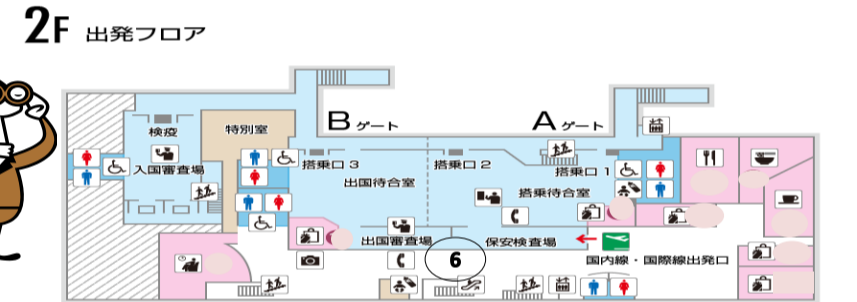

●空港ビル正面 ● 10:30~(なくなり次第終了)

⑤ 海上保安庁機体展示・制服試着会

●美保航空基地格納庫 ● 10:00~14:00

⑥ 美保航空自衛隊広報ブース

●空港ビル2F ● 10:00~14:00

⑦ 空港見学バスツアー

各回先着
40名様

●美保空港事務所 ● 10:00~
10:40~ 各回20分前より受付

⑧ SKYMARK広報ブース

●空港ビル1F ● 10:00~14:00

⑨ エアポート吹奏楽コンサート

●送迎デッキ(雨天中止) ● 13:15~13:45

⑩ アシアナ航空紙ひこうき大会

各回先着
50名様

●空港ビル1F ● 10:00~・11:30~・13:00~

⑪ 米子鬼太郎空港の缶バッジを作ろう!

●送迎デッキ(雨天時2Fロビー) ● 10:00~ (300人まで)

⑫ 館内クイズラリー

クイズに正解すれば
プレゼントがもらえるよ!

●空港ビル内 ● 10:00~ (300人まで)

⑬ 特製パン販売

あかい作業所

●3階送迎デッキ ● 10:00~14:00

●お問い合わせ

米子空港ビル(株)内
「空の日」・「空の旬間」実行委員会事務局
〒684-0055 鳥取県境港市佐妻神町1634番地
TEL (0859) 45-6121
■主催/米子空港「空の日」・「空の旬間」実行委員会
大阪航空局美保空港事務所・鳥取県・米子市・境港市
米子空港利用促進懇話会・米子空港ビル(株)・全日本空輸(株)
山陰支店・アジアナ航空(株)山陰支店・スカイマーク(株)米子空港所
国際定期航路利用促進委員会
■協賛/米子空港ビルテナント会 他
■協力/航空自衛隊美保基地・海上保安庁美保航空基地・
(一財)航空保安協会美保事務所 他
■空港フェスタの情報は・・・<http://www.yonago-air.com>