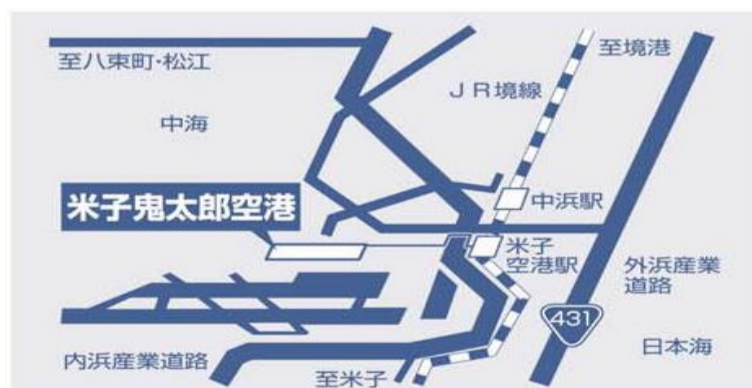

米子鬼太郎空港

フェスタ

2016

9月22日(木・祝)

開催時間/ 10:00~14:00

※催し物の一部は受付開始時間が10:00より早いものがあります。

皆さんのお越しをお待ちしています。

©水木プロ

- ① 鬼太郎一日空港長任命式 ●送迎デッキ(雨天時2Fロビー)● 09:45~10:00
- ② 一日空港長との写真撮影 ●空港ビル内●
- ③ ANAキッズ制服撮影会 ●空港ビル1F会議室●10:00~14:00
- ④ 紅スワイガニのふるまい ●空港ビル正面●10:30~11:30
- ⑤ 海上保安庁機体展示・制服試着会・展示訓練 ●美保航空基地格納庫● 10:00~14:00
- ⑥ 航空自衛隊美保基地 広報ブース・ミニ制服試着会・エフロンにてYS-11展示 ● 空港ビル1F ●10:00~14:00
- ⑦ 空港見学バスツアー ●各回先着40名様 ●美保空港事務所●10:00~12:00・13:00~各回20分前より受付
※運航の都合により、一部中止の場合有り。
- ⑧ トイポップバルーングリーティング ●空港ビル2F●11:00~13:00
- ⑨ チマチョゴリ試着体験 ●小学生以下限定 ● 空港ビル1F ●10:00~11:30・12:30~14:00
- ⑩ 米子鬼太郎空港の缶バッジを作ろう! ●空港ビル2F●10:00~(200人まで)
- ⑪ 館内クイズラリー ●クイズに正解すればプレゼントがもらえる ● 空港ビル内 ●10:00~(300人まで)
- ⑫ 特製パン販売 ●あかい作業所 ● 空港ビル2F●10:00~

ご来場の皆様へお願い
 現在、米子鬼太郎空港駐車場は満車状態が続いております。
 空港フェスタにお越しの際は、JR境線(米子空港駅)・路線バス・はまる一歩バスをご利用下さい。