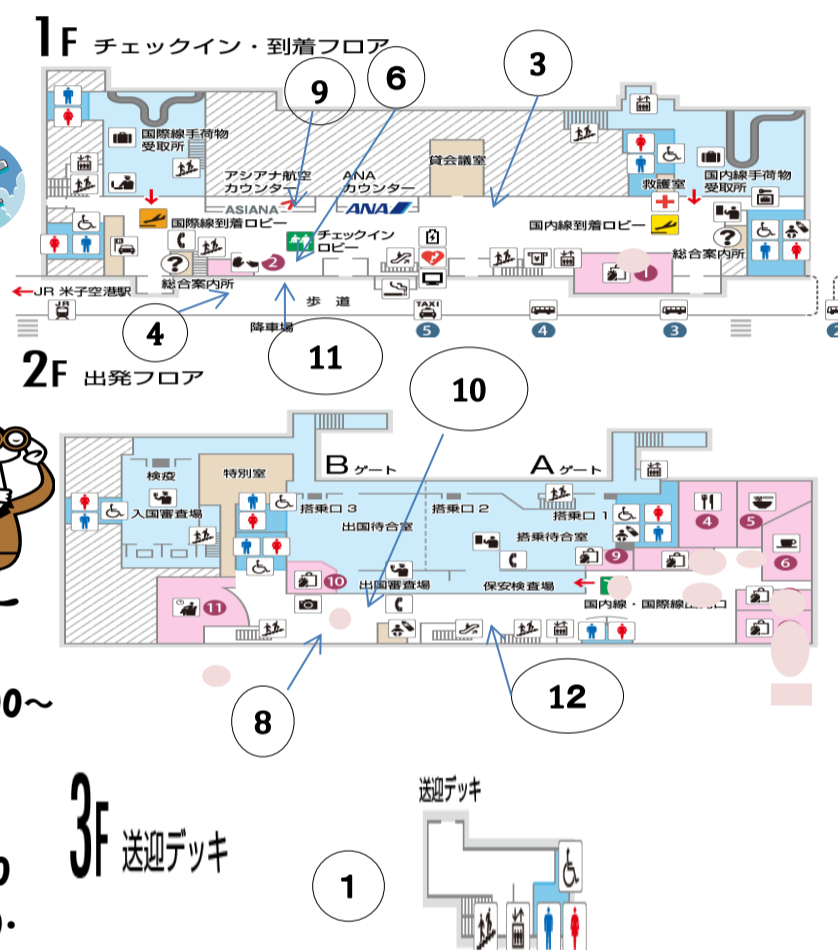

米子鬼太郎空港

フェスタ

2016

9月22日(木・祝)

開催時間/ 10:00~14:00

※催し物の一部は受付開始時間が10:00より早いものがあります。

皆さんのお越しをお待ちしています。

©水木プロ

- ① 鬼太郎一日空港長任命式 ●送迎デッキ(雨天時2Fロビー)● 09:45~10:00
- ② 一日空港長との写真撮影 ●空港ビル内●
- ③ ANAキッズ制服撮影会 ●空港ビル1F会議室●10:00~14:00
- ④ 紅スワイガニのふるまい ●空港ビル正面●10:30~11:30
- ⑤ 海上保安庁機体展示・制服試着会・展示訓練 ●美保航空基地格納庫● 10:00~14:00
- ⑥ 航空自衛隊美保基地 広報ブース・ミニ制服試着会・エフロンにてYS-11展示 ● 空港ビル1F ●10:00~14:00
- ⑦ 空港見学バスツアー ●各回先着40名様 ●美保空港事務所●10:00~12:00・13:00~各回20分前より受付
※運航の都合により、一部中止の場合有り。
- ⑧ トイポップバルーングリーティング ●空港ビル2F●11:00~13:00
- ⑨ チマチョゴリ試着体験 ●小学生以下限定 ● 空港ビル1F ●10:00~11:30・12:30~14:00
- ⑩ 米子鬼太郎空港の缶バッジを作ろう! ●空港ビル2F●10:00~(200人まで)
- ⑪ 館内クイズラリー ●クイズに正解すればプレゼントがもらえる ● 空港ビル内 ●10:00~(300人まで)
- ⑫ 特製パン販売 ●あかい作業所 ● 空港ビル2F●10:00~

●お問い合わせは...

米子空港ビル(株)内
 「空の日」・「空の旬間」実行委員会事務局
 〒684-0055 鳥取県境港市佐斐神町1634番地
 TEL (0859) 45-6121
 ■主催/米子空港「空の日」・「空の旬間」実行委員会
 大阪航空局美保空港事務所・鳥取県・米子市・境港市
 米子空港利用促進懇話会・米子空港ビル(株)・全日本空輸(株)
 山陰支店・アジアナ航空(株)山陰支店
 国際定期航路利用促進委員会
 ■協賛/米子空港ビルテナント会 他
 ■協力/航空自衛隊美保基地・海上保安庁美保航空基地・
 (一財)航空保安協会美保事務所 他
 ■空港フェスタの情報は・・・<http://www.yonago-air.com>

ご来場の皆様へお願い
 現在、米子鬼太郎空港駐車場は満車状態が続いております。
 空港フェスタにお越しの際は、JR境線(米子空港駅)・路線バス・はまる一歩バスをご利用下さい。