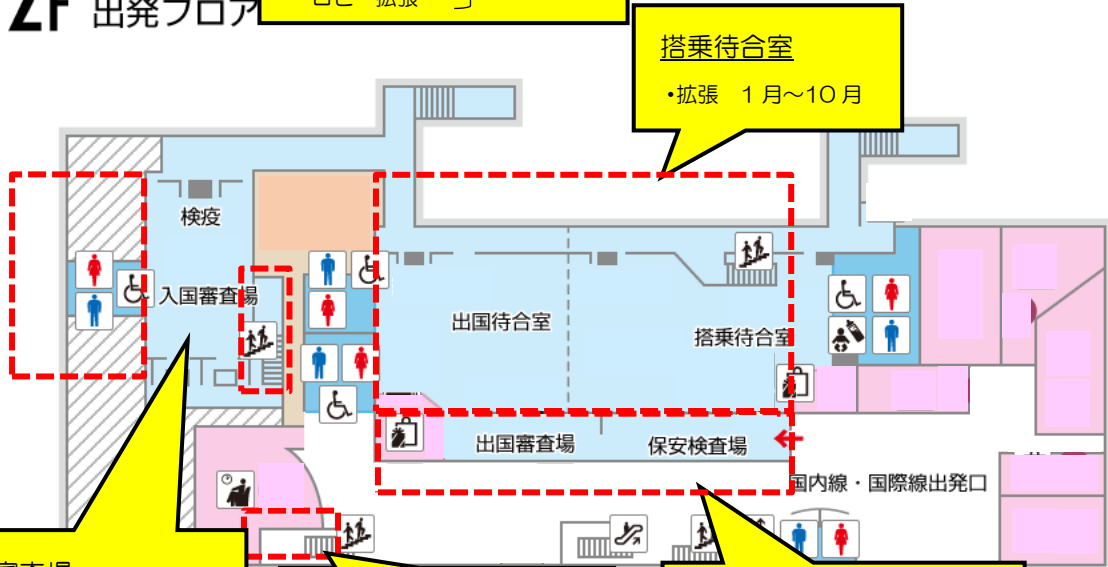

米子空港ターミナルビル 増改築ニュース

下記の工事を実施しております。

お客様には大変ご不便、ご迷惑をお掛けしますが、何卒ご理解賜り、ご協力頂きますようお願い申し上げます。

1F チェックイン・到着フロア

2F 出発フロア

3F 送迎デッキ

お問い合わせは・・・

米子空港ビル(株) 0859-45-6121 担当：朝田・梅木