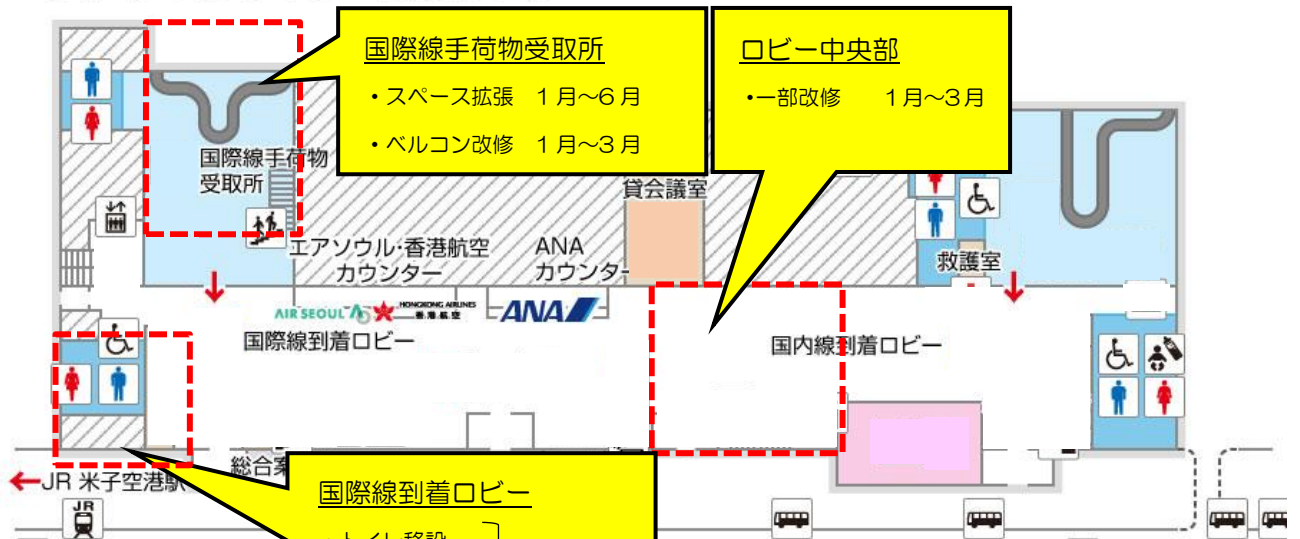

米子空港ターミナルビル 増改築ニュース

下記の工事を実施しております。

お客様には大変ご不便、ご迷惑をお掛けしますが、何卒ご理解賜り、ご協力頂きますようお願い申し上げます。

1F チェックイン・到着フロア

2F 出発フロア

3F 送迎デッキ

お問い合わせは・・・

米子空港ビル(株) 0859-45-6121 担当：朝田・梅木