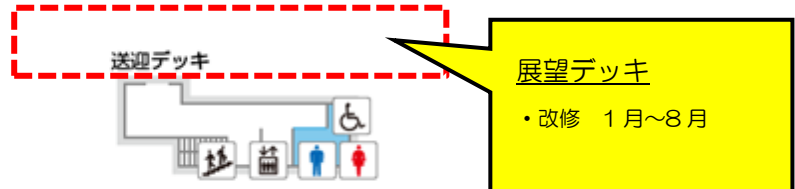

米子空港ターミナルビル 増改築ニュース

下記の工事を実施しております。

お客様には大変ご不便、ご迷惑をお掛けしますが、何卒ご理解賜り、ご協力頂きますようお願い申し上げます。

1F チェックイン・到着フロア

2F 出発フロア

3F 送迎デッキ

お問い合わせは・・・

米子空港ビル(株) 0859-45-6121 担当：朝田・梅木